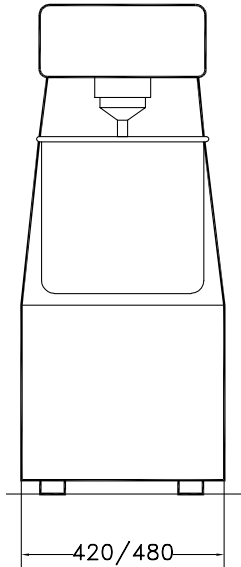

Előlnézet

EI = Elektromos
csatlakozás

Felülnézet

Elektromos

Tápfeszültség:

291253 (ZSP30)

400 V/3N ph/50 Hz

Összes Watt:

1.1 kW

Technikai információ:

Kapacitás:

30 kg

Bowl capacity:

38 lt

Külső méretek, szélesség:

420 mm

Külső méretek, mélység:

760 mm

Külső méretek, magasság:

910 mm

Szállítási súly:

118 kg