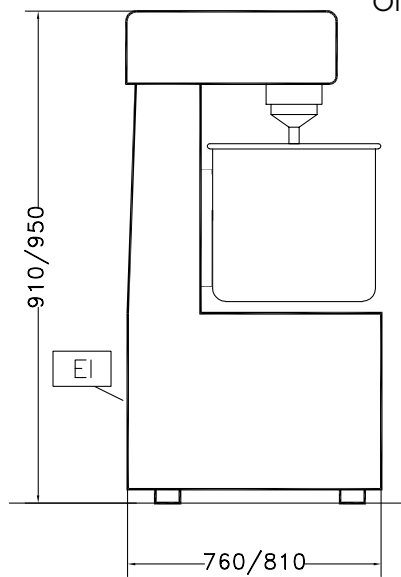

Oldalnézet

EI = Elektromos
csatlakozás